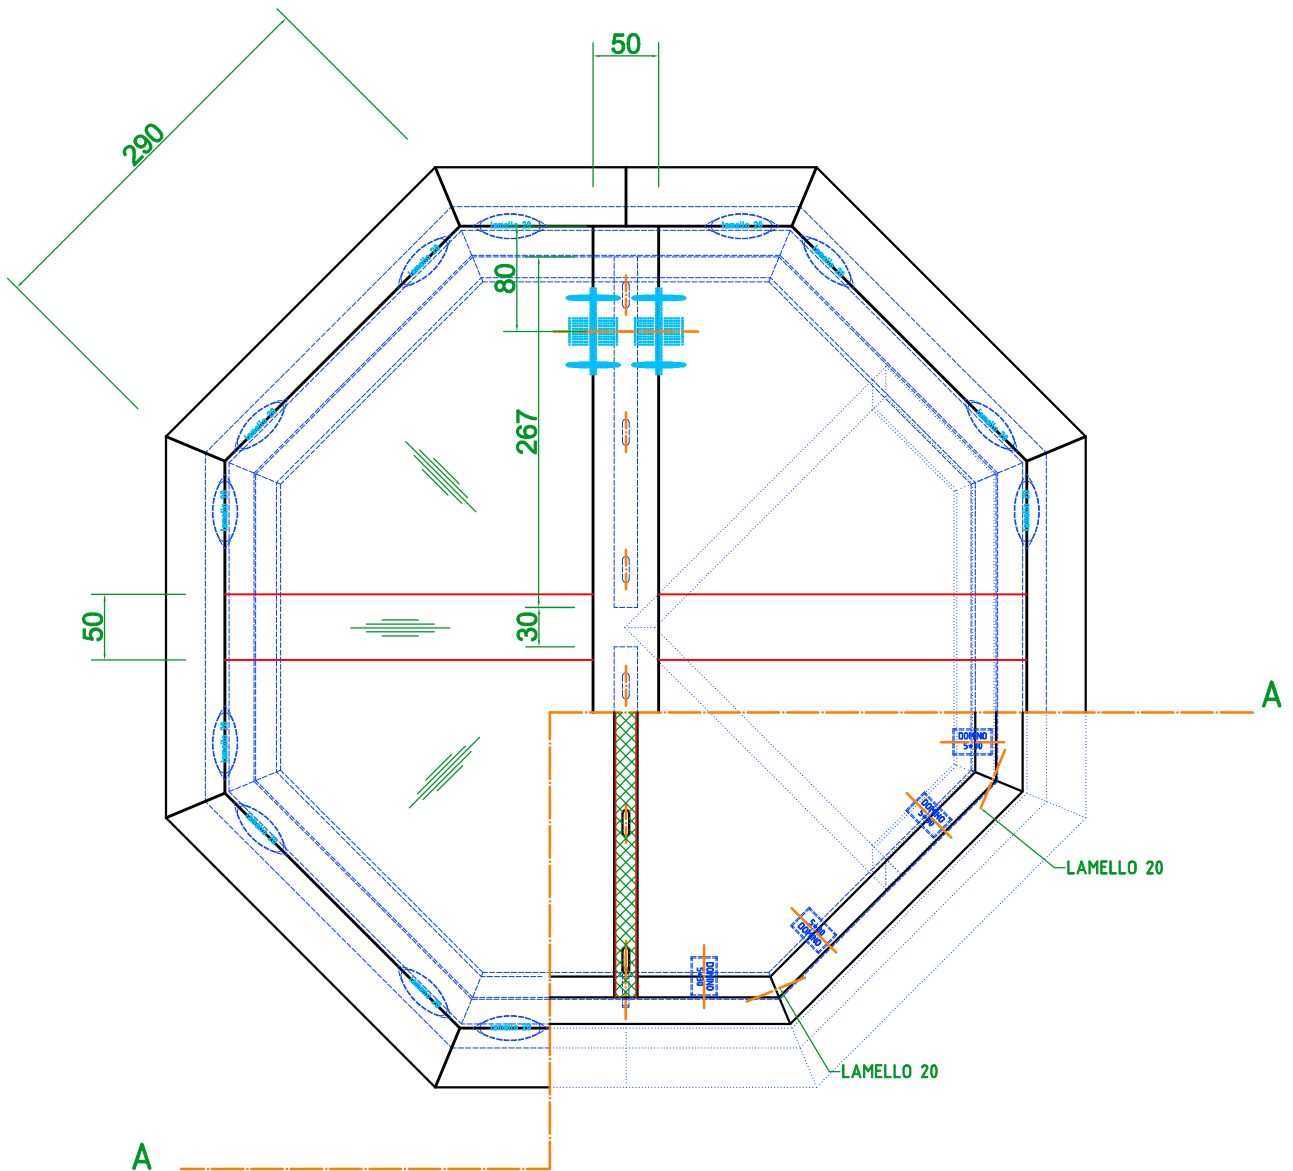

A

A-A METSZET

A

NYOLCSZÖG ASZTAL METSZETI RAJZA

NEHÉZSÉGI SZINT :N8-F1/4

ELKÉSZÍTÉSI IDŐ: 14 H