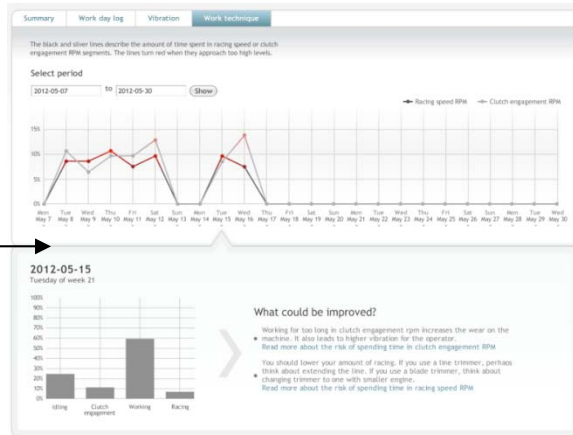

Szenzor

Kezelői kártya

Alap egység

Adatszolgáltatások (gépről)

Adatszolgáltatások (kezelőről)

Internetes alapon lekérdezhető, grafikonos megjelenítés

Munkatechnológia

Karbantartási tábla