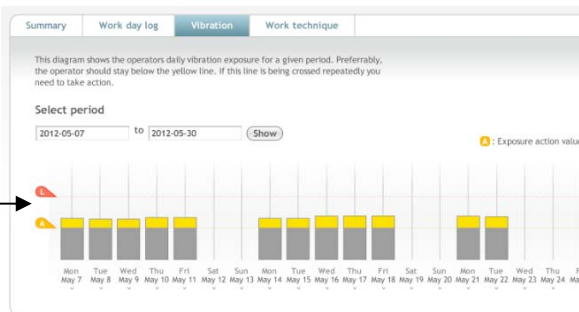

Vibrációs értékek