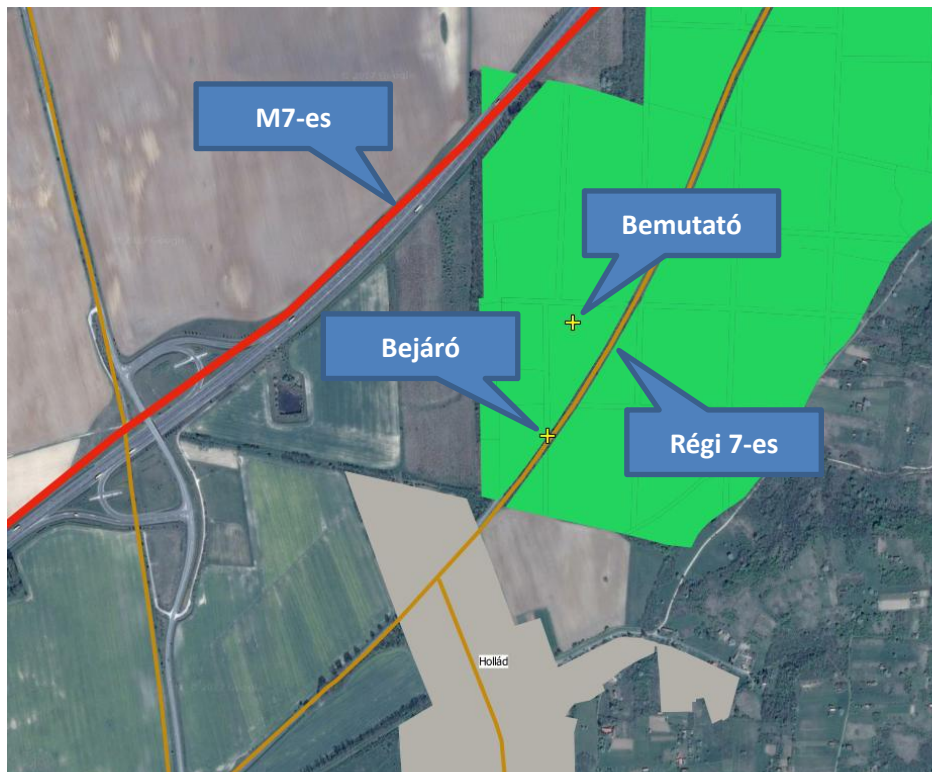

MEGKÖZELÍTÉS

Koordináták (bejáró): EOVS 517063, 146511; WGS84 17.31074, 46.64966