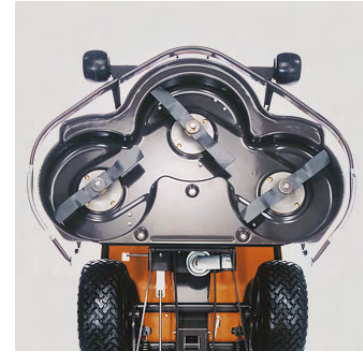

Husqvarna group